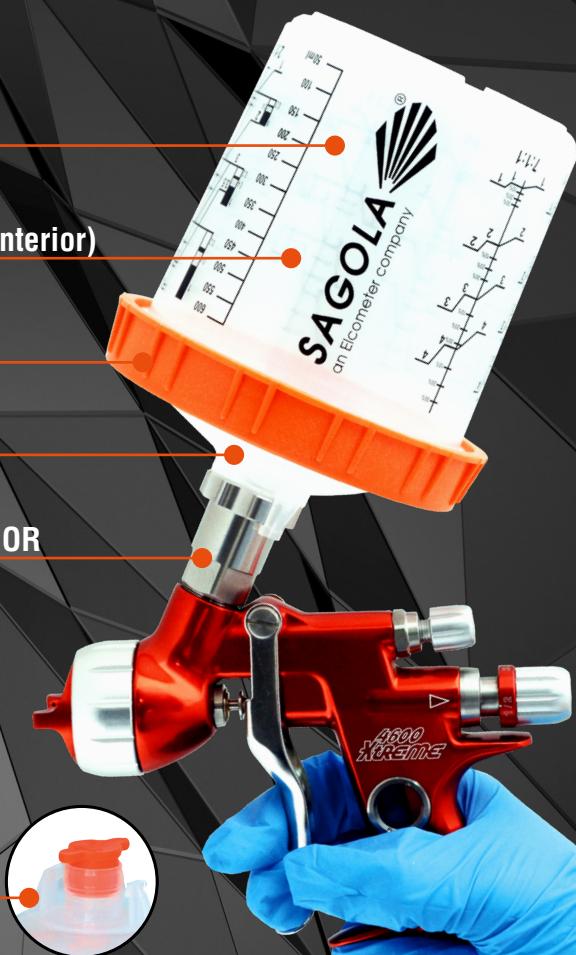

COPA

FORRO (interior)

CUELLO

TAPA

ADAPTADOR

TAPÓN

Copa de plástico ABS resistente con guías de medida integradas. Disponibles en una gama de volúmenes de entre 100 ml y 800 ml (entre 3,38 y 27 fl oz).

Forro desechable reciclable y diseñado para comprimirse uniformemente.

Tapa con filtro integrado. Filtro de gran diámetro para permitir un flujo homogéneo de pintura.

Cuello a rosca con sellado de vaso integrado.

Adaptador con conector de bloqueo mejorado con cierre de giro. Compatible con todas las pistolas aerográficas Sagola.

Tapón de sellado del vaso para almacenar la pintura cuando no se está utilizando.

VENTAJAS

Fácil de limpiar

En comparación con los tradicionales vasos de gravedad, el sistema Sagola DPCTM reduce significativamente el tiempo de limpieza y el consumo de disolvente.

Fácil de cambiar

Gracias a la gama de adaptadores aptos para pistolas de gravedad Sagola y pistolas de otros fabricantes, empezar a usar el sistema Sagola DPCTM es muy fácil.

CARACTERÍSTICAS TÉCNICAS

| CÓDIGO | COPA | TAPA | FORRO | CUELLO | TAPÓN |
|----------------------|--------------|------------------|----------------|---------------------------------------------------------------------------------------|---------------------------------------------------------------------------------------|
| 52850101 52850102 | 100 ml | 125 µm 190 µm | 100 ml |  |  |
| 52850103 52850104 | 200 ml | 125 µm 190 µm | 200 ml | | |
| 52850105 52850106 | 400 ml | 125 µm 190 µm | 400 ml | | |
| 52850107 52850108 | 600 ml | 125 µm 190 µm | 600 ml | | |
| 52850109 52850110 | 800 ml | 125 µm 190 µm | 800 ml | | |
| UNIDADES | 1 UD. | 50 UDS. | 50 UDS. | | |