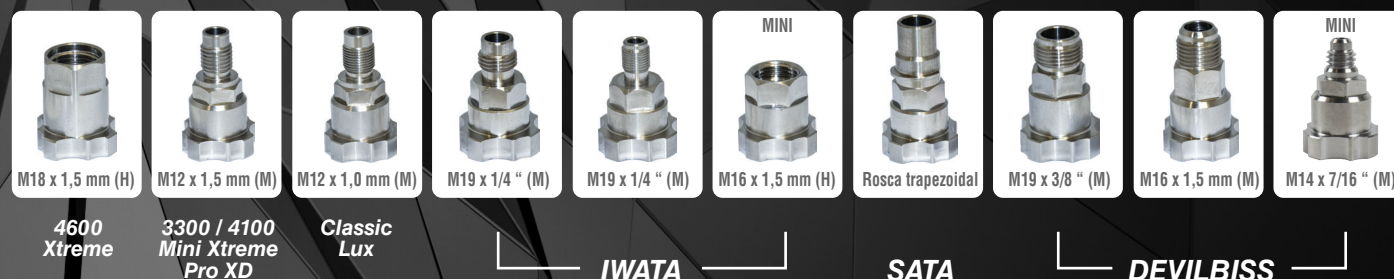

VENTAJAS

Fácil de limpiar

En comparación con los tradicionales vasos de gravedad, el sistema Sagola DPC^{TM} reduce significativamente el tiempo de limpieza y el consumo de disolvente.

Fácil de utilizar

Las proporciones y marcas de llenado en los vasos eliminan la necesidad de utilizar los tradicionales vasos de mezcla; ¡solo hay que llenar, mezclar y pulverizar!

Fácil de almacenar

Para almacenar la pintura no utilizada entre una mano y la siguiente, simplemente ajuste el tapón de sellado del vaso y almacene el vaso al revés para mantener húmedo el filtro.

Fácil de cambiar

Gracias a la gama de adaptadores aptos para pistolas de gravedad Sagola y pistolas de otros fabricantes, empezar a usar el sistema Sagola DPC^{TM} es muy fácil.

CARACTERÍSTICAS TÉCNICAS

CÓDIGO	COPA	TAPA	FORRO	CUELLO	TAPÓN		
52850101 52850102	100 ml	125 µm 190 µm	100 ml				
52850103 52850104	200 ml	125 µm 190 µm	200 ml				
52850105 52850106	400 ml	125 µm 190 µm	400 ml				
52850107 52850108	600 ml	125 µm 190 µm	600 ml				
52850109 52850110	800 ml	125 µm 190 µm	800 ml				
UNIDADES	1 UD.	50 UDS.	50 UDS.			1 UD.	20 UDS.

ADAPTADORES

para pistolas Sagola y otras pistolas del mercado.

SAGOLA

Consulte al fabricante de la pistola el tipo de rosca adecuado para cada modelo.